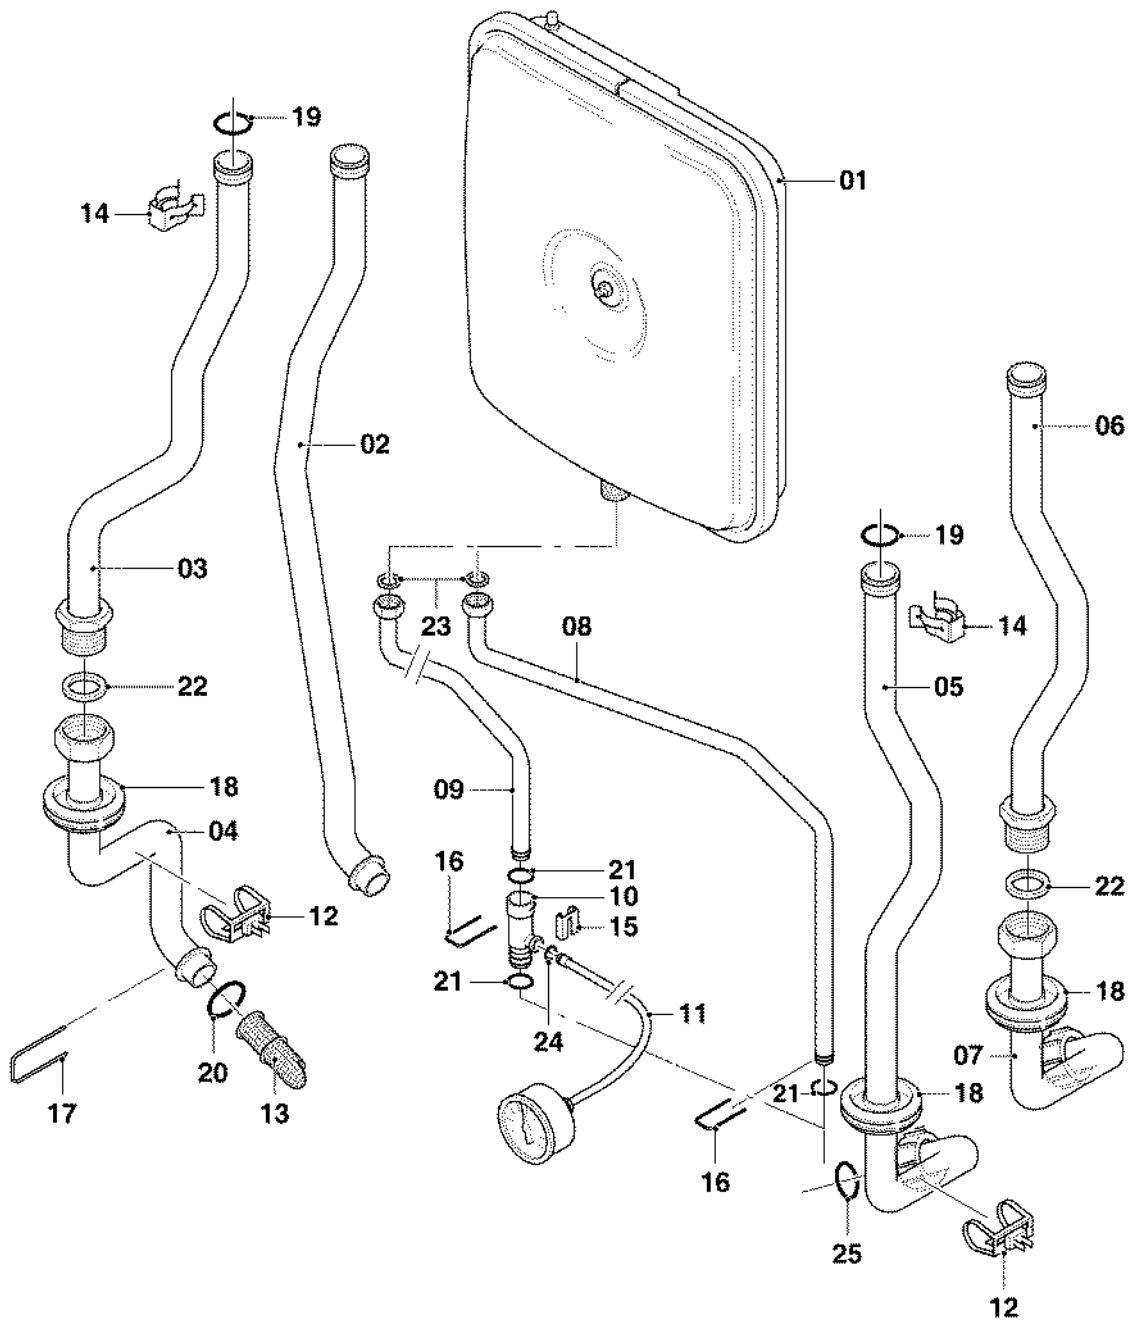

Газовые настенные котлы Turbo VU, VUW

VUW 242/5-3

08a - Гидравлические части

Поз.	Артикульный номер	Описание	Указание, замечание
47	0020051043	Ручка	

Газовые настенные котлы Turbo VU, VUW

VUW 242/5-3

08b - Гидравлические части

02-08-142.02

Газовые настенные котлы Turbo VU, VUW

VUW 242/5-3

08b - Гидравлические части

Поз.	Артикульный номер	Описание	Указание, замечание
01	181061	Расширительный бак 6 л.	VUW 242/5-3
02	-	-	Не для этого аппарата
03	0020041921	Труба, первичный теплообменник, левая, 24-32 кВт Турбо	VUW 242/5-3, с поз. 14,19,22
04	0020200708	Труба,	с поз. 17,18,20,22
05	0020041928	Труба, первичный теплообменник, правая, 24кВт Турбо	VUW 242/5-3, с поз. 14,18,19,25
06	-	-	VUW 242/5-3, не для этих аппаратов
07	-	-	VUW 242/5-3, не для этих аппаратов
08	0020041914	Труба, расширит. Бак, длинная	только для TR, с поз. 16,21,23
09	0020041915	Труба, расширит. Бак, короткая	не для TR, с поз. 16,21,23
10	0020023812	Адаптер, манометр 10/10	не для TR, с поз. 15,16,21,24
11	101271	Манометр	не для TR, с поз. 15,24
12	0020068120	Датчик (NTC 19 мм)	
13	179030	Сетка	с поз. 17,20
14	219621	Клеммный зажим, первичный теплообменник(10 шт.)	
15	0020107709	Держатель	не для TR
16	0020107694	Скоба (5 шт.)	
17	178992	Скоба (10 шт.)	
18	980765	Прокладка (красн., больш.)	
19	981151	Уплотнительное кольцо (10 шт.)	
20	193537	Уплотнительное кольцо (10 шт.)	
21	178993	Уплотнительное кольцо(10 шт.)	
22	981140	Уплотнение 3/4 (10 шт.)	
23	981149	Уплотняющее кольцо (10 шт.)	
24	981155	Уплотнительное кольцо (10 шт.)	не для TR