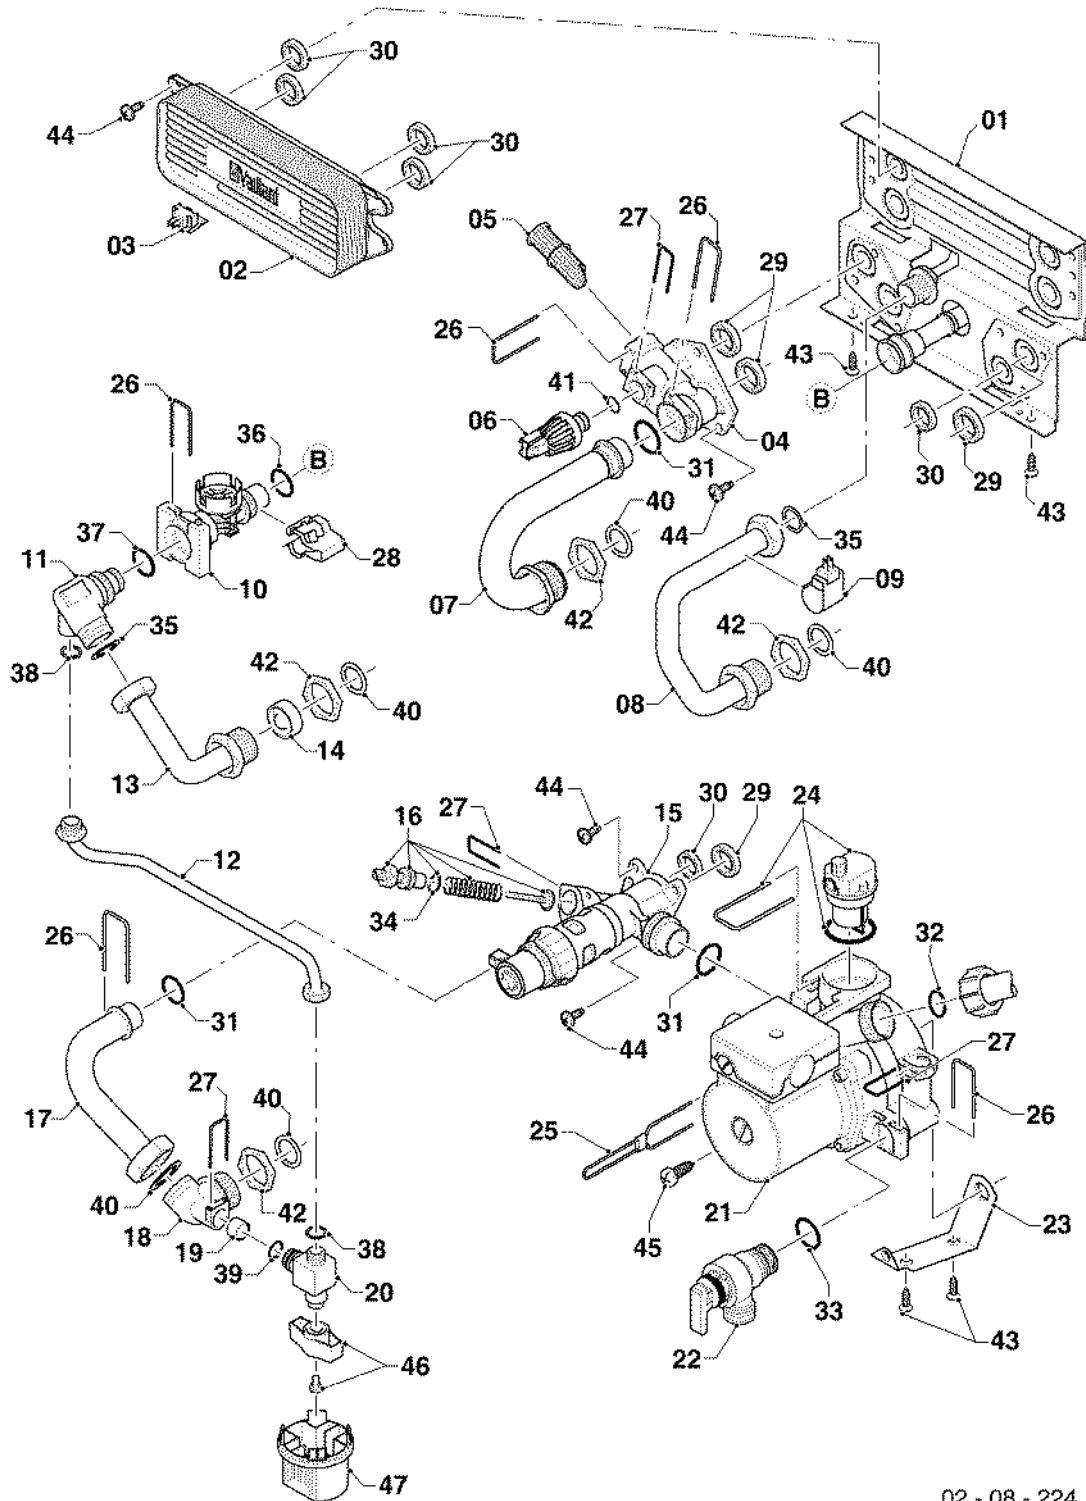

Газовые настенные котлы Turbo VU, VUW

VUW 242/5-3

08а - Гидравлические части

02 - 08 - 224

Газовые настенные котлы Turbo VU,VUW

VUW 242/5-3

08а - Гидравлические части

Поз.	Артикульный номер	Описание	Указание, замечание
01	178965	Гидроблок	с поз. 28,29,30,31,35,36,40,43,44
02	0020020018	Теплообменник ГВС, 11 (13) Пластин	VUW 242/5-3, только для RU,SEE-INT,UA,TR,VE-RU, с поз. 30,44
02	0020038572	Теплообменник ГВС (U-компл.)	VUW 242/5-3, только для VE-AR,VE-IL,VE-IR, с поз. 30,44
03	103430	NTC-Датчик	
04	179031	Подключение, Подача (Пластмасса)	VUW 242/5-3, только для RU,SEE-INT,TR,UA,VE-RU, с поз. 05,26,27,29,31,41,44
04	0020140559	Подключение, Подача (Пластмасса)	VUW 242/5-3, только для VE-AR,VE-IL,VE-IR, с поз. 05,26,27,29,31,41,44
05	179030	Сетка	с поз. 26,31
06	0020059717	Датчик, датчик давления воды	с поз. 27,41
07	179033	Труба,	с поз. 31,40,42
08	179034	Труба, ГВС	с поз. 35,40,42
09	103429	NTC-Датчик	
10	178988	Датчик протока	с поз. 26,28,36,37
11	0020018067	Деталь подключения	с поз. 26,35,37,38
12	0020018066	Труба, воздухоотвод.	с поз.38
13	179037	Труба,	с поз. 14,35,40,42
14	074514	Сетка	
15	0020132683	Приоритетный переключающий клапан, Смешение	VUW 242/5-3, только для RU,SEE-INT,TR,UA,VE-RU, с поз. 16,26,27,29,30,31,44
15	0020020015	Приоритетный переключающий клапан, пластмасса	VUW 242/5-3, только для VE-AR,VE-IL,VE-IR, с поз. 16,26,27,29,30,31,44
16	178980	Байпас	с поз. 27
17	179036	Труба,	с поз. 31,40
18	0020018068	Подключение, с местом для измерений	с поз. 39,40,42
19	0020018064	Вентиль, обратный клапан	
20	0020018065	Вентиль	с поз. 38,39,46
21	0020213167	Насос	с поз. 23,24,26,27,31,32,33,43,45