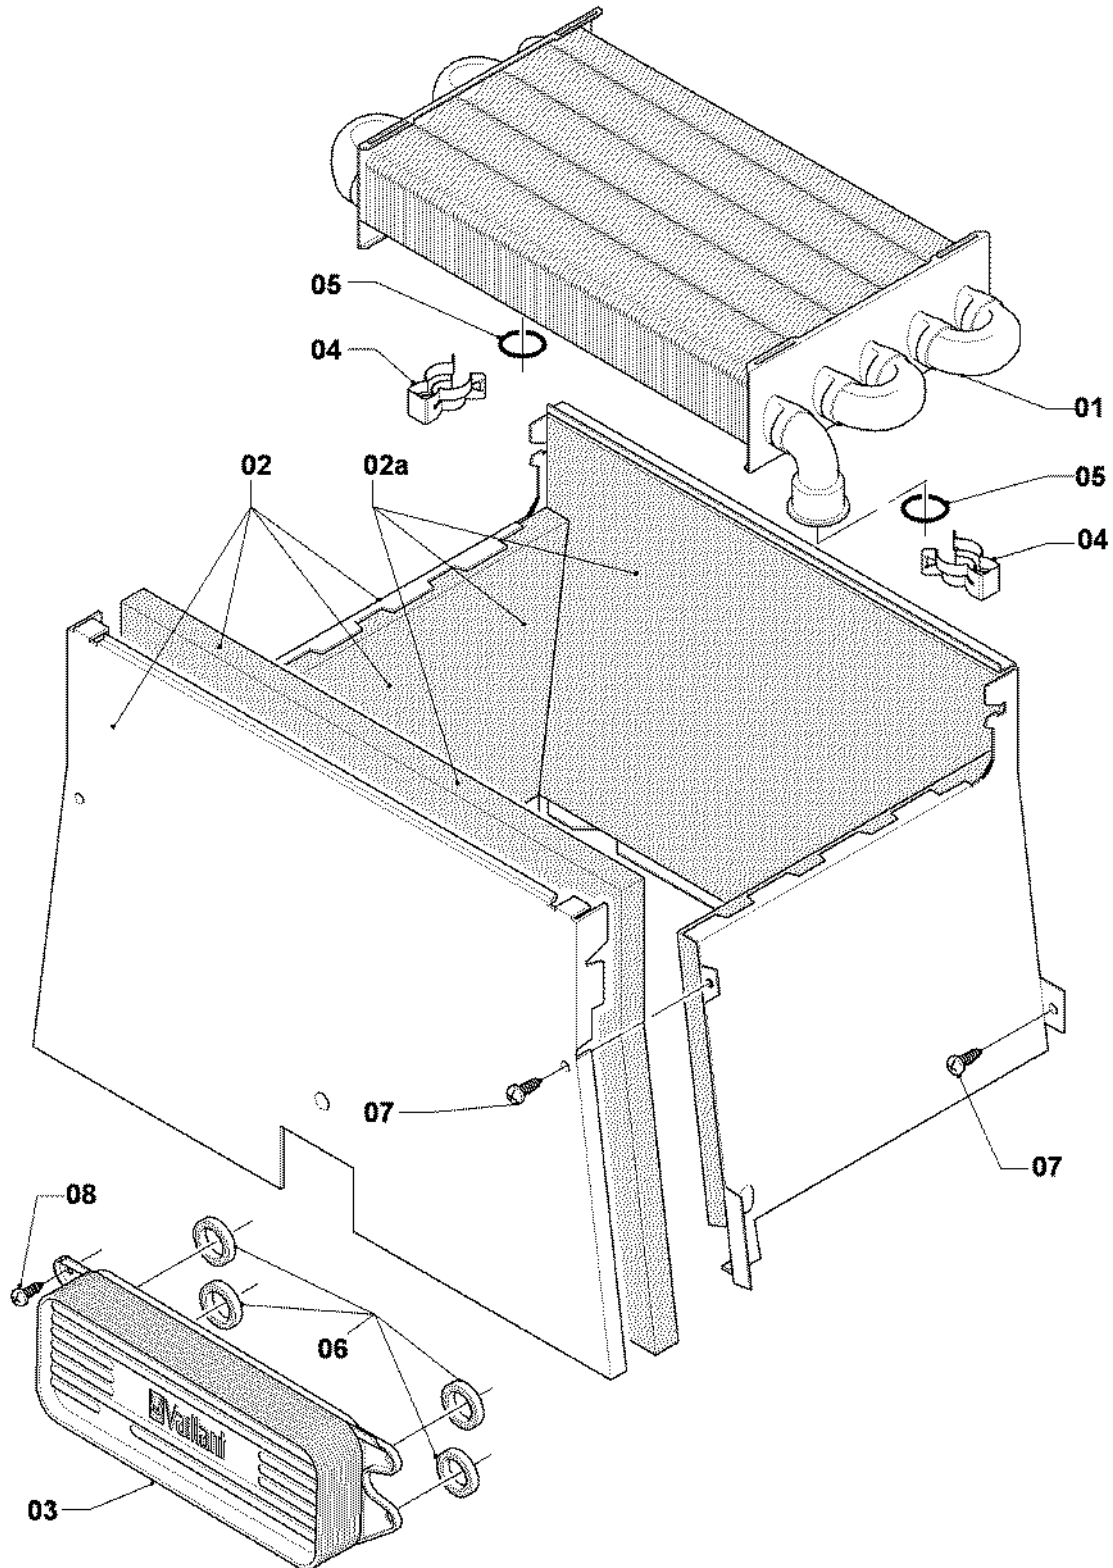

Газовые настенные котлы Turbo VU, VUW

VUW 242/5-3

06 - Теплообменник

02 - 06 - 051.01

Газовые настенные котлы Turbo VU,VUW

VUW 242/5-3

06 - Теплообменник

Поз.	Артикульный номер	Описание	Указание, замечание
01	0020039067	Теплообменник, 98 пластин	VUW 242/5-3, с поз. 04,05
02	0020039070	Огневая шахта	VUW 242/5-3, с поз. 07
02a	0020082190	Изоляция, компл.	VUW 242/5-3
03	0020020018	Теплообменник ГВС, 11 (13) Пластин	VUW 242/5-3, только для RU,SEE-INT,UA,TR, с поз. 06,08
03	0020038572	Теплообменник ГВС (U-компл.)	VUW 242/5-3, только для VEAR,VE-IL,VE-IR, с поз. 06,08
04	219621	Клеммный зажим, первичный теплообменник(10 шт.)	
05	981151	Уплотнительное кольцо (10 шт.)	
06	178969	Прокладка, Тип-С (10 Шт.)	
07	0020136643	Винт (10 шт.)	
08	178968	Винт (10 шт.)