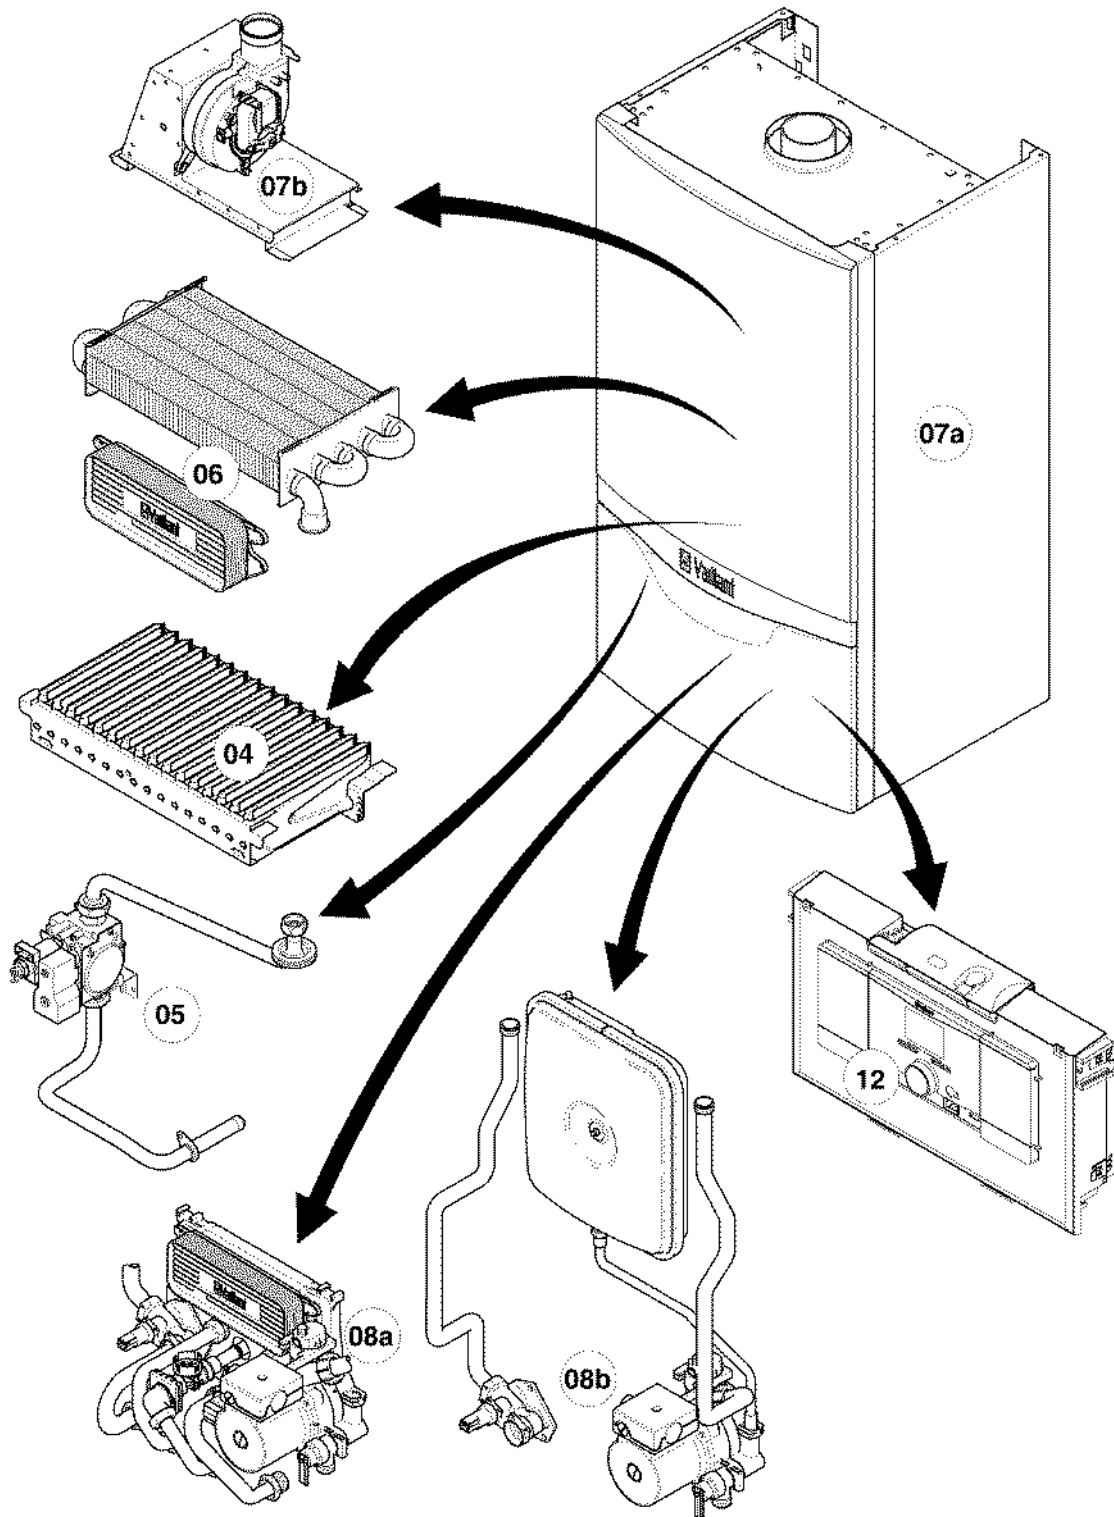

Газовые настенные котлы Turbo VU, VUW

VUW 242/5-3

Обзор группы узлов

02 - 00 - 134

Газовые настенные котлы Turbo VU, VUW

VUW 242/5-3

Обзор группы узлов

Поз.	Группа узлов
04	Горелка
05	Газовая арматура
06	Теплообменник
07а	Детали облицовки
07b	Камера разряжения
08а	Гидравлические части
08b	Гидравлические части
12	Блок электроники