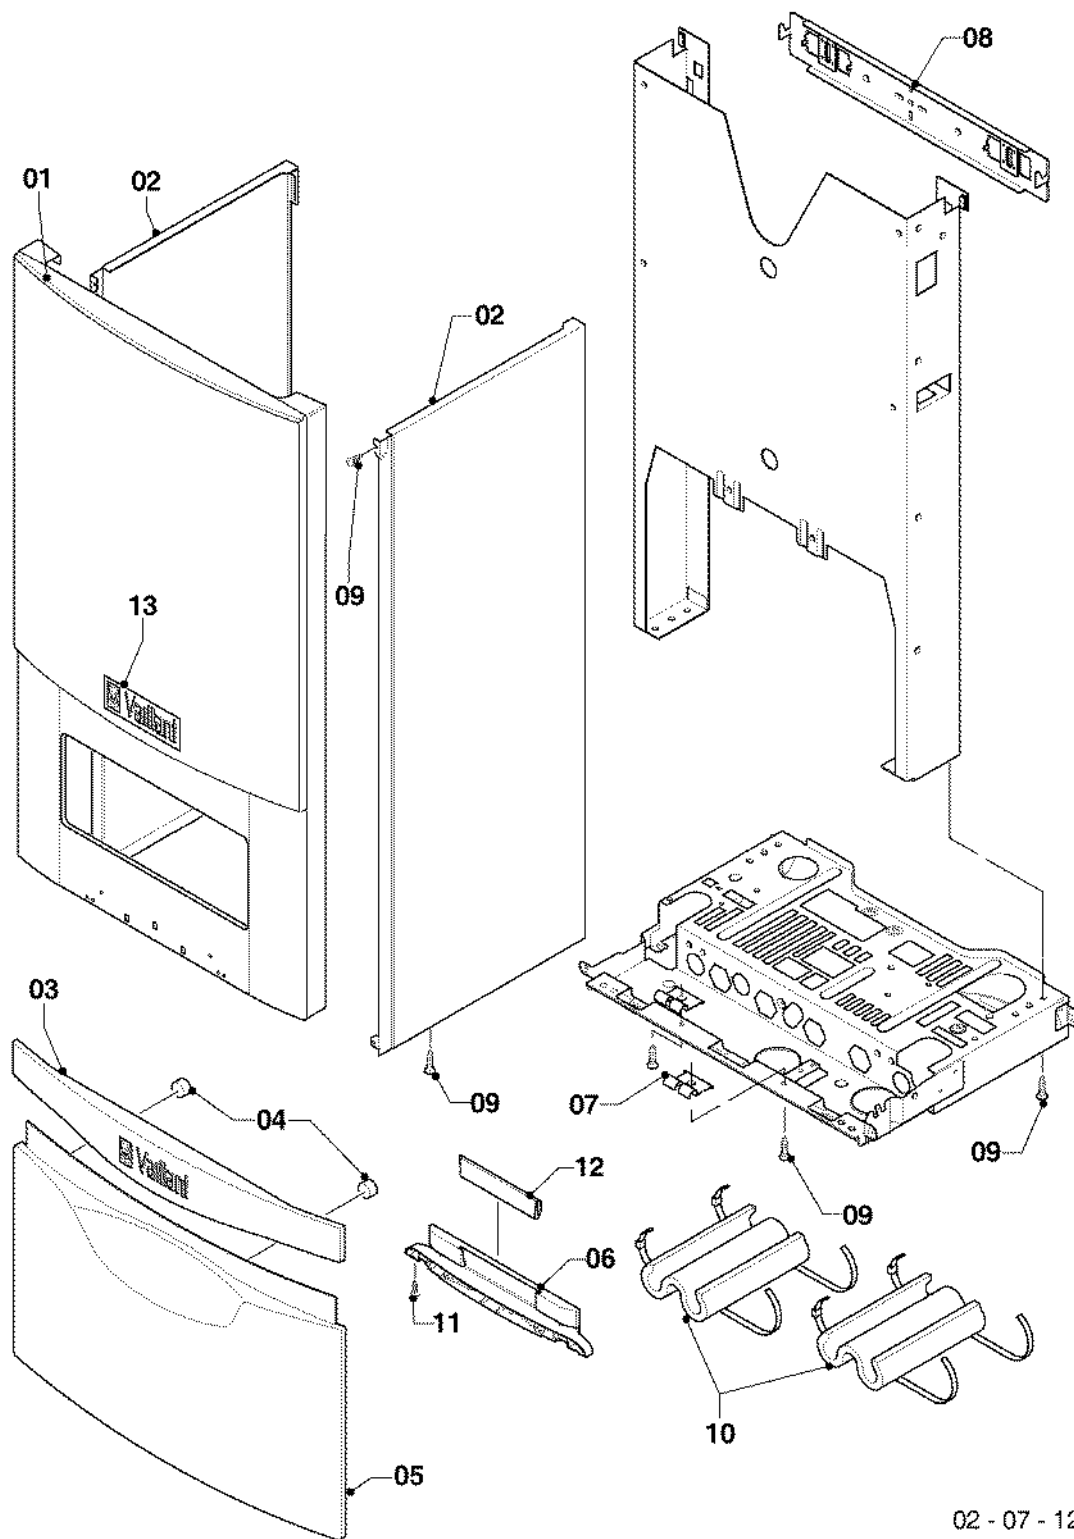

Газовые настенные котлы Turbo VU, VUW

VUW 242/5-3

07а - Детали облицовки

02 - 07 - 122

Газовые настенные котлы Turbo VU, VUW

VUW 242/5-3

07а - Детали облицовки

Поз.	Артикульный номер	Описание	Указание, замечание
01	0020200696	Облицовка	VUW 242/5-3, с поз. 09
02	0020039074	Боковой лист	с поз. 09
03	-	-	VUW 242/5-3, не для этих аппаратов
04	-	-	VUW 242/5-3, не для этих аппаратов
05	-	-	VUW 242/5-3, не для этих аппаратов
06	-	-	VUW 242/5-3, не для этих аппаратов
07	0020144611	Держатель, Блок электроники (2шт.)	с поз. 09
08	0020039072	Держатель, аппарат	
09	0020136643	Винт (10 шт.)	
10	076629	Изоляция до -10°C, компл. из 2 шт.	только балконная версия
11	-	-	VUW 242/5-3, не для этих аппаратов
12	-	-	VUW 242/5-3, не для этих аппаратов
13	118096	Шильдик, все типы	VUW 242/5-3