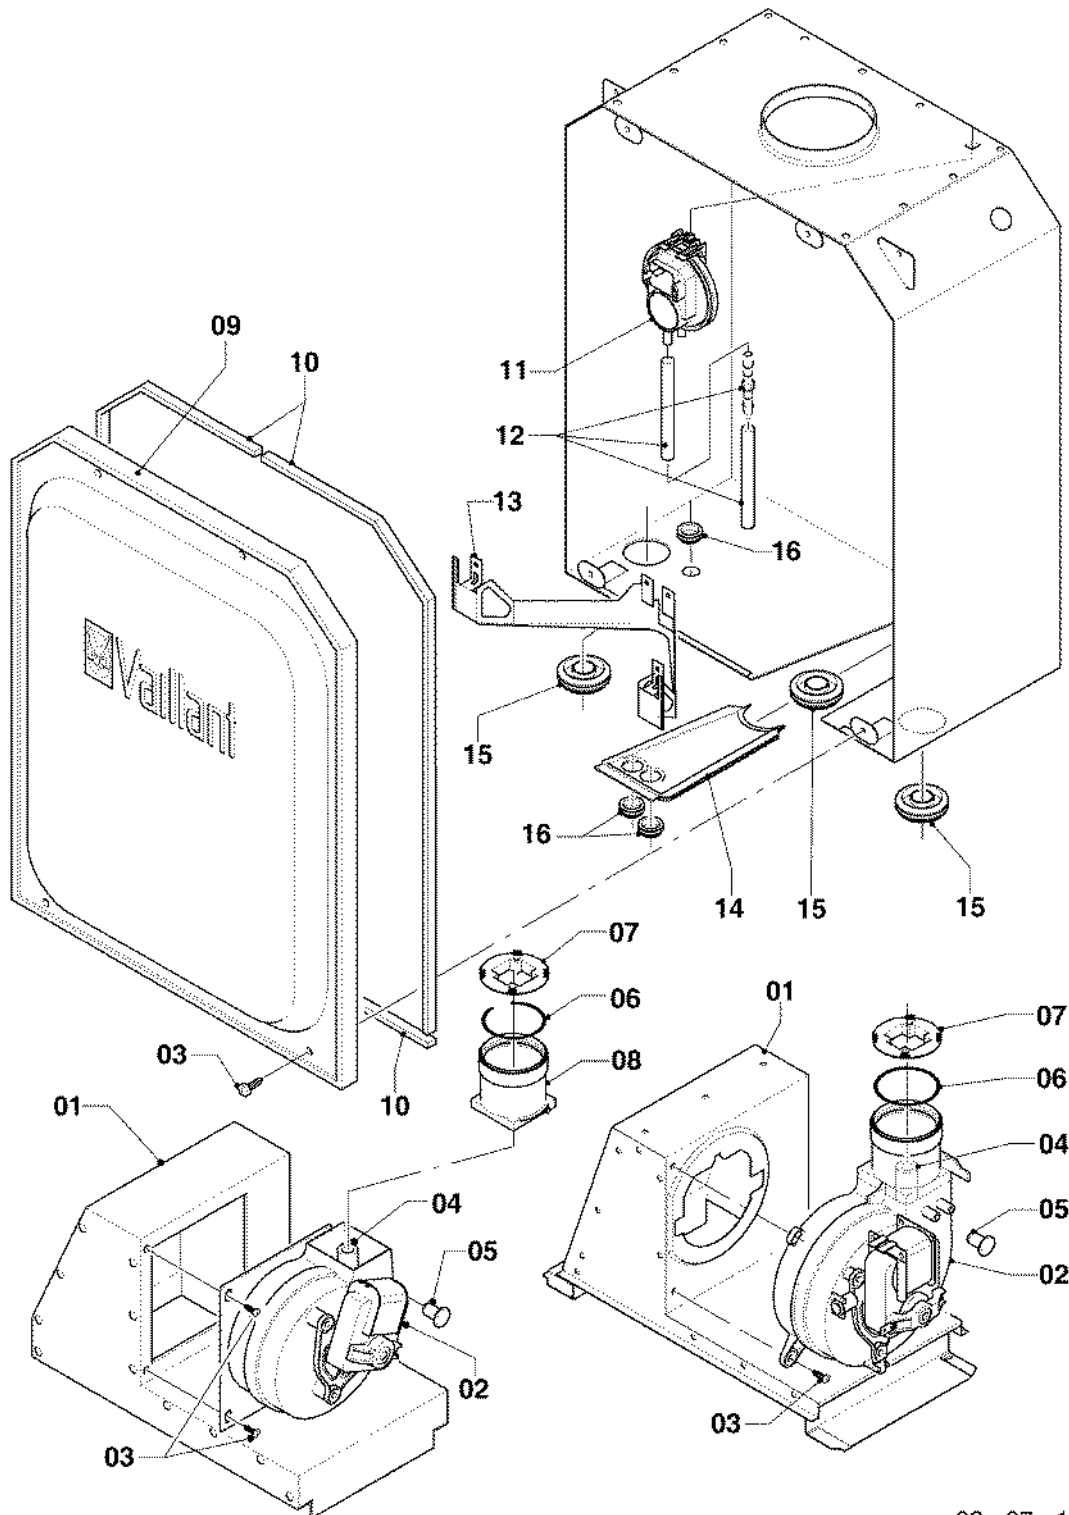

Газовые настенные котлы Turbo VU, VUW

VUW 242/5-3

07b - Камера разряжения

02 - 07 - 123

Газовые настенные котлы Turbo VU, VUW

VUW 242/5-3

07b - Камера разряжения

Поз.	Артикульный номер	Описание	Указание, замечание
01	0020200725	Сборник отходящих газов	VUW 242/5-3, с поз. 03
02	0020020008	Вентилятор	VUW 242/5-3, с поз. 03,04,05,06,07
03	0020136643	Винт (10 шт.)	
04	0020213170	Вкладыш (набор)	
05	0020020013	Заглушка 5 шт.	
06	981178	Уплотнительное кольцо Силикон (DN 60)	
07	0020039093	Вставка оранж.	VUW 242/5-3, Дымоход/воздуховод: коаксиальный 0m - 2m
07	0020039095	Вставка бесцветн.	VUW 242/5-3, Дымоход/воздуховод: коаксиальный 2m - Мах. и раздельный 0m - Мах.
08	083384	Муфта	только для VUW 322+362, с поз. 06
09	0020200702	Крышка	с поз. 03,10
10	0020041904	Комплект прокладок, крышка камеры разряжения	
11	0020213172	Реле давления	VUW 242/5-3, с поз. 12
12	0020041906	Шланг, комплект	
13	0020051041	Направляющая пластина	
13	0020051042	Направляющая пластина	
14	0020041907	Вставка, камера разряжения	с поз. 16
15	980765	Прокладка (красн., больш.)	
16	980766	Прокладка (красн., мал.)	