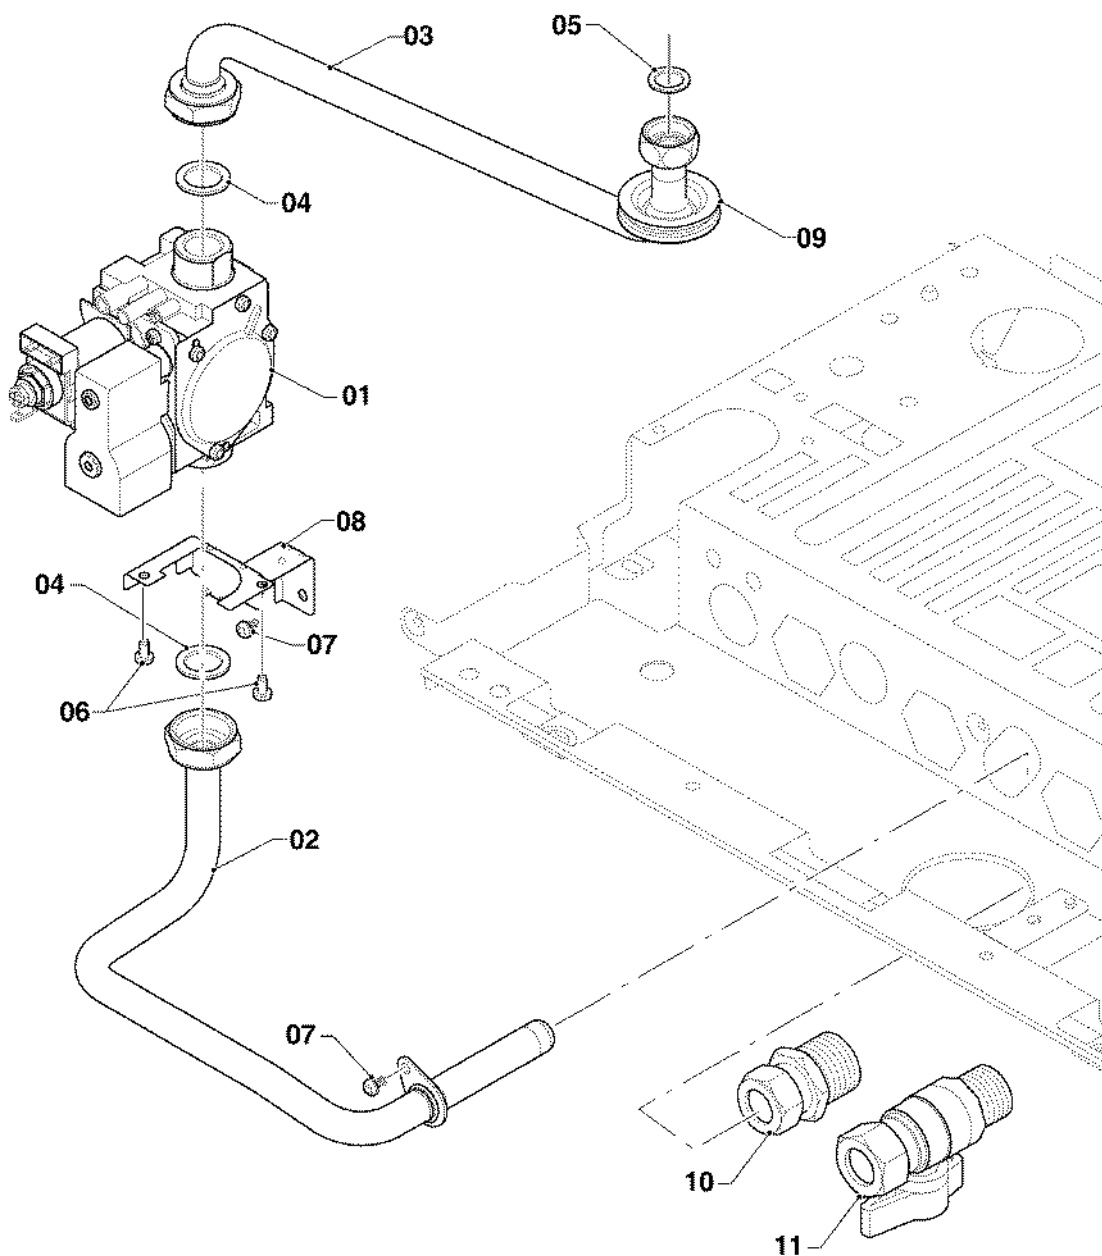

Газовые настенные котлы Turbo VU, VUW

VUW 242/5-3

05 - Газовая арматура

02 - 05 - 032

Газовые настенные котлы Turbo VU, VUW

VUW 242/5-3

05 - Газовая арматура

Поз.	Артикульный номер	Описание	Указание, замечание
00	0020202406	Комплект переналадки, Н -> PB (30мБар)	VUW 242/5-3, На сжиженный газ P (HR, MK, RU, SQ, SRB, UA), не показан
00	0020199907	Комплект переналадки, Н -> PB (30мБар)	VUW 242/5-3, На сжиженный газ P (AR, IL, IR, TR), не показан
00	0020202409	Комплект переналадки, PB -> Н (13/20мБар)	VUW 242/5-3, На природный газ Н, не показан
01	0020200723	Газовый клапан	с поз. 04
02	0020200691	Газовая труба	с поз. 04,07
03	0020200711	Газовая труба	VUW 242/5-3, с поз. 04,05,09
04	981140	Уплотнение 3/4 (10 шт.)	
05	981142	Уплотняющее кольцо (10 шт.)	
06	108628	Винт (10 шт.)	
07	0020136643	Винт (10 шт.)	
08	0020200700	Держатель	с поз. 06,07
09	980765	Прокладка (красн., больш.)	
10	0020216971	Обжимное соединение	
11	-	-	Не для этого аппарата