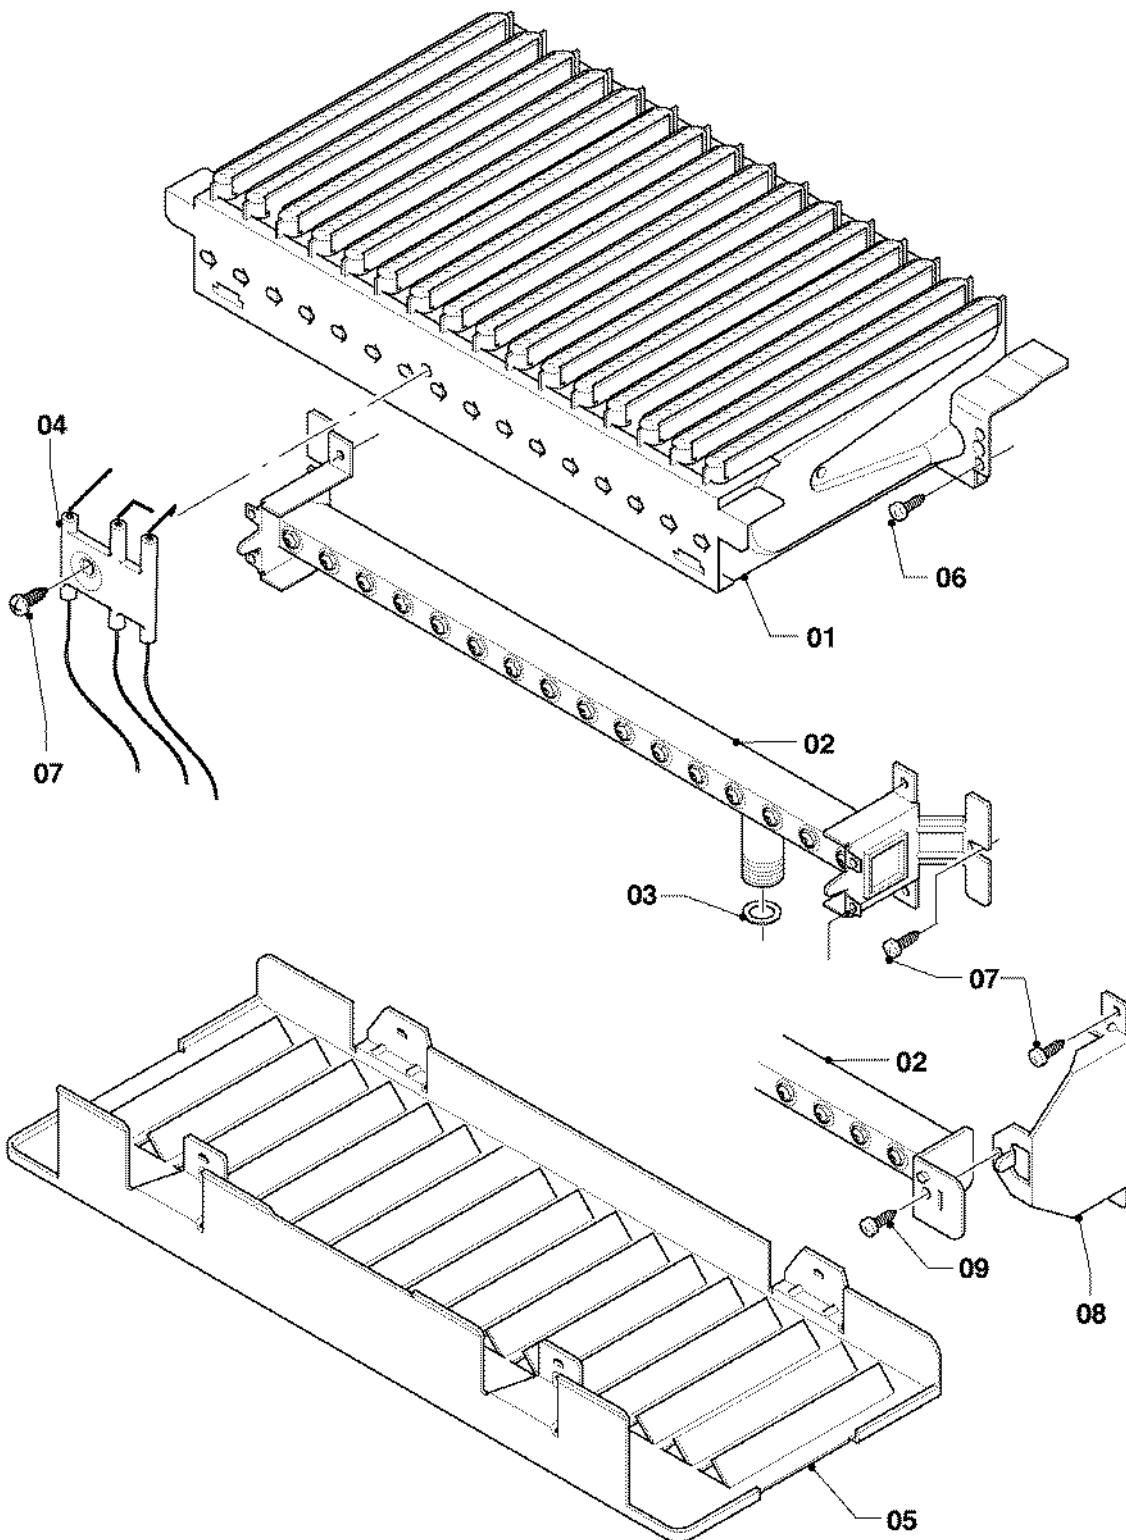

Газовые настенные котлы Turbo VU, VUW

VUW 242/5-3

Обзор группы узлов

02 - 00 - 134

Газовые настенные котлы Turbo VU, VUW

VUW 242/5-3

Обзор группы узлов

Поз.	Группа узлов
04	Горелка
05	Газовая арматура
06	Теплообменник
07а	Детали облицовки
07b	Камера разряжения
08а	Гидравлические части
08b	Гидравлические части
12	Блок электроники

Газовые настенные котлы Turbo VU, VUW

VUW 242/5-3

04 - Горелка

02 - 04 - 045.01

Газовые настенные котлы Turbo VU, VUW

VUW 242/5-3

04 - Горелка

Поз.	Артикульный номер	Описание	Указание, замечание
01	0020039045	Группа камеры 24кВт	VUW 242/5-3, с поз. 06
02	0020039051	Распределительная труба 24кВт природный газ	VUW 242/5-3, природный газ Н, с поз. 03,07
03	981142	Уплотняющее кольцо (10 шт.)	
04	0020039057	Электрод	VUW 242/5-3, с поз. 07
05	-	-	Не для этого аппарата
06	0020218970	Винт (10 шт.)	
07	0020136643	Винт (10 шт.)	
08	0020039055	Держатель, лев.+прав	только для VUW 322, с поз. 07
08	0020039056	Держатель, компл. из 2 шт.	только для VUW 362, с поз. 07
09	0020198257	Винт (10 шт.)	